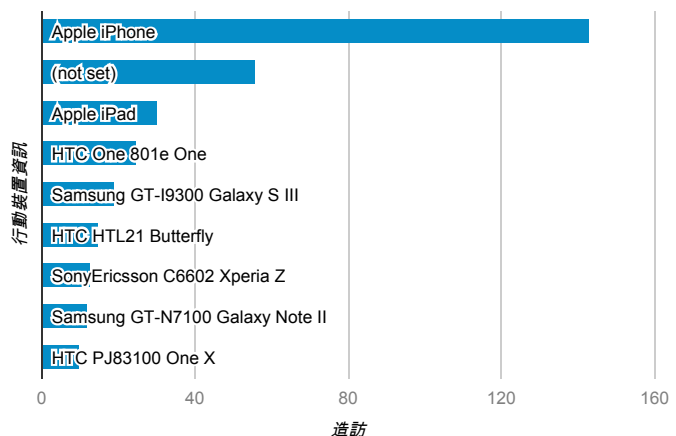

報表01_訪客

2014年2月17日 - 2014年2月23日

平均造訪停留時間和單次造訪頁數

造訪地圖

跳出率和平均造訪停留時間

造訪 (依瀏覽器分組)

造訪和不重複訪客

造訪和新造訪率 (依行動裝置資訊分組)