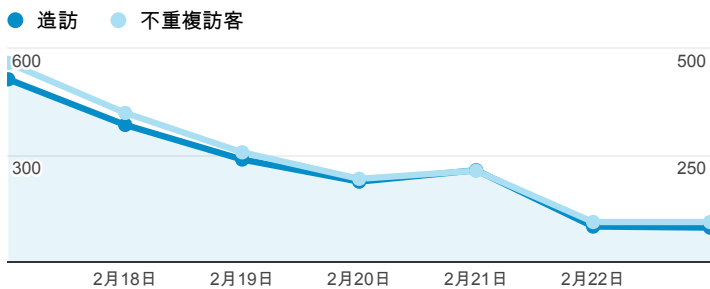

報表01_訪客

2014年2月17日 - 2014年2月23日

平均造訪停留時間和單次造訪頁數

造訪地圖

跳出率和平均造訪停留時間

造訪 (依瀏覽器分組)

造訪和不重複訪客

造訪和新造訪率 (依行動裝置資訊分組)