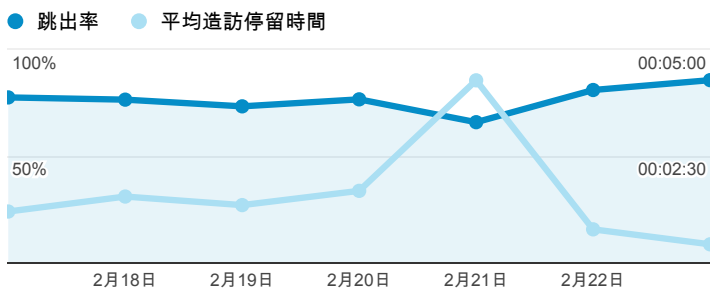

報表01_訪客

2014年2月17日 - 2014年2月23日

平均造訪停留時間和單次造訪頁數

造訪地圖

跳出率和平均造訪停留時間

造訪 (依瀏覽器分組)

造訪和不重複訪客

造訪和新造訪率 (依行動裝置資訊分組)