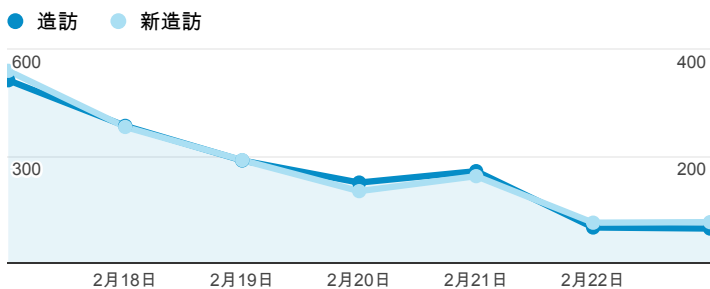

造訪和新造訪

造訪 (依裝置類別分組)

造訪 (依語言分組)