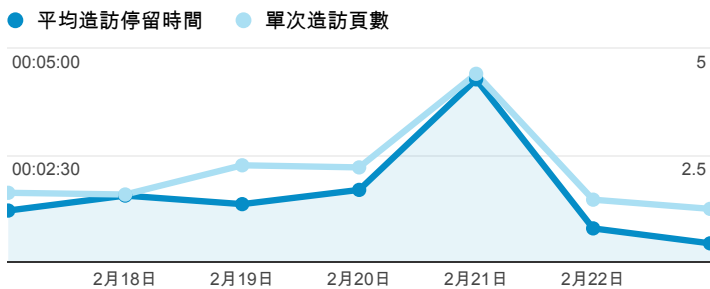

報表01_訪客

2014年2月17日 - 2014年2月23日

平均造訪停留時間和單次造訪頁數

造訪地圖

跳出率和平均造訪停留時間

造訪 (依瀏覽器分組)

造訪和不重複訪客

造訪和新造訪率 (依行動裝置資訊分組)