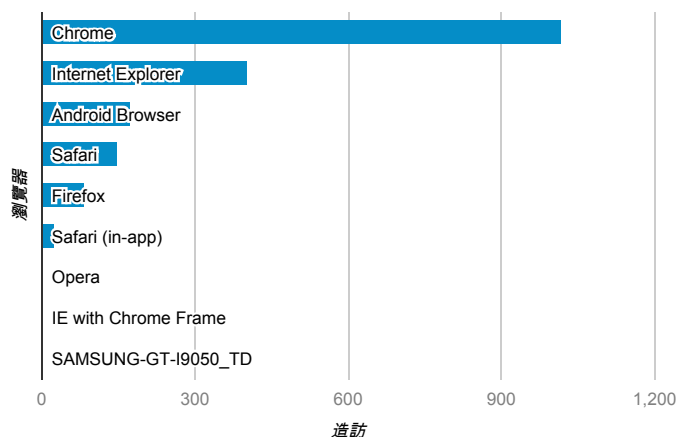

報表01_訪客

2014年2月17日 - 2014年2月23日

平均造訪停留時間和單次造訪頁數

造訪地圖

跳出率和平均造訪停留時間

造訪 (依瀏覽器分組)

造訪和不重複訪客

造訪和新造訪率 (依行動裝置資訊分組)