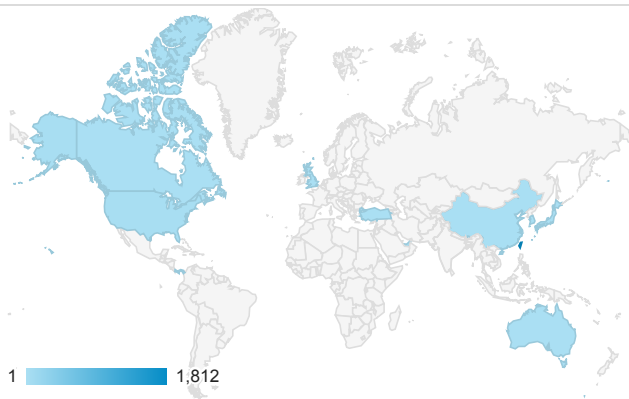

報表01_訪客

2014年2月17日 - 2014年2月23日

平均造訪停留時間和單次造訪頁數

造訪地圖

跳出率和平均造訪停留時間

造訪 (依瀏覽器分組)

造訪和不重複訪客

造訪和新造訪率 (依行動裝置資訊分組)