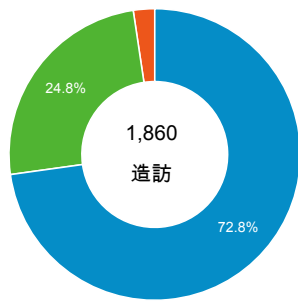

報表01_訪客

2014年2月17日 - 2014年2月23日

平均造訪停留時間和單次造訪頁數

造訪地圖

跳出率和平均造訪停留時間

造訪 (依瀏覽器分組)

造訪和不重複訪客

造訪和新造訪率 (依行動裝置資訊分組)

造訪和新造訪

造訪 (依裝置類別分組)

造訪 (依語言分組)

desktop mobile tablet

語言

造訪

| | |
|-------|-------|
| zh-tw | 1,674 |
| zh-cn | 95 |
| en-us | 52 |
| en | 21 |
| zh-hk | 11 |
| en-gb | 2 |
| ja-jp | 2 |
| es-es | 1 |
| ja | 1 |
| tr | 1 |